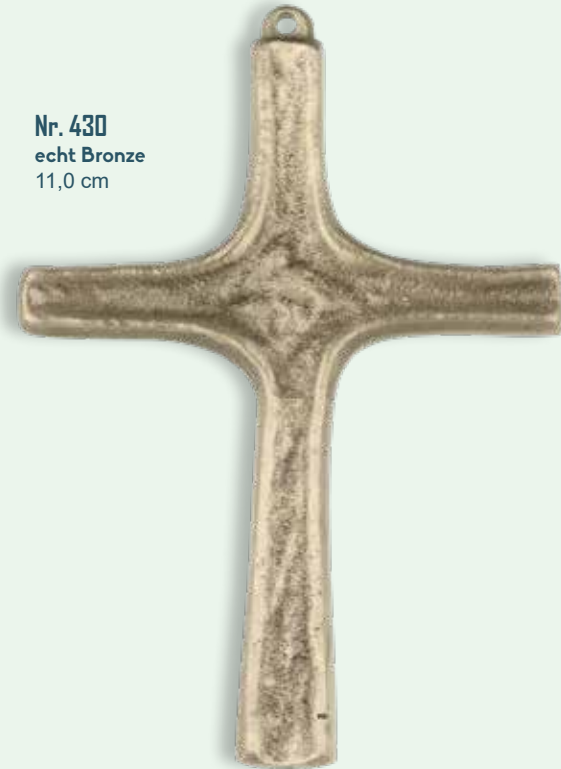

Nr. 419
echt Bronze
4,5 cm

Nr. 555
Metallguss
8,0 cm

Nr. 402
echt Bronze
9,0 cm

Die Abbildungen aller in diesem
Prospekt aufgeführten Artikel
sind annähernd in Originalgröße

AUF WUNSCH

... liefern wir jedes Kreuz mit passendem Band bzw. Kette.

Nr. 546
echt Bronze
9,0 cm

**Kreuze
aus Metallguss**

Nr. 561 (goldf.)
8,0 cm
Nr. 560 (silberf.)
8,0 cm

Nr. 557
Metallguss
9,0 cm

Nr. 556
Metallguss
7,0 cm

Nr. 418
echt Bronze
8,5 cm

Nr. 423
echt Bronze
10,0 cm

Nr. 407
echt Bronze
mit Bronzekette
5,5 cm

Nr. 430
echt Bronze
11,0 cm

Nr. 362
echt Bronze
mit weißem Glasstein
9,0 cm

Nr. 515
echt Bronze
9,0 cm

Nr. 273
echt Bronze
mit Bronzekette
4,5 cm

Nr. 541
echt Bronze
9,0 cm

Nr. 550
echt Bronze
mit Band
5,0 cm

Nr. 276
echt Bronze
10,0 cm

HOCHWERTIGE EDELSTAHLKREUZE mit Lasergravur

Nr. 1008
Edelstahlkreuz
mit Band
4,0 cm

Nr. 1093
Edelstahlkreuz
mit Band
4,0 cm

Nr. 1007
mit Band
3,0 cm
Nr. 1024 (o. Abb.)
ohne Motiv „Fisch“
3,0 cm