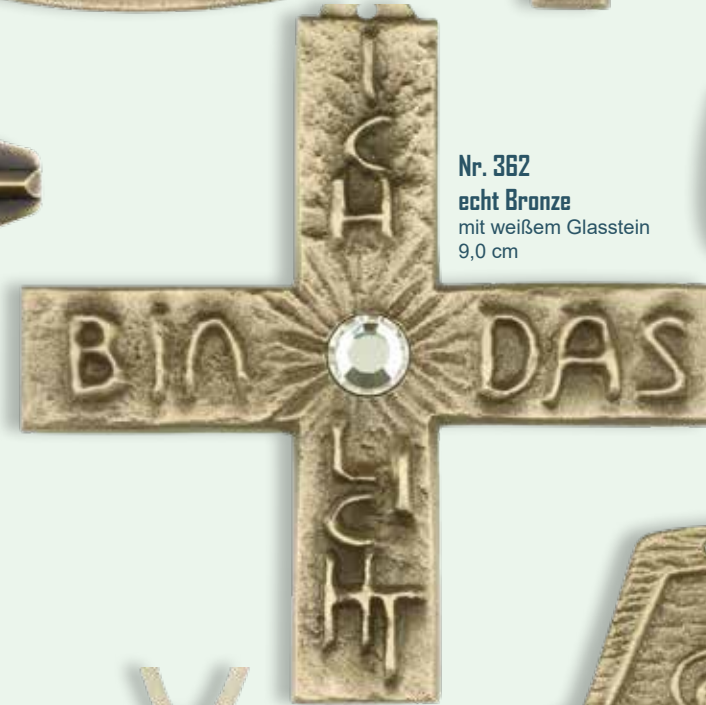

Nr. 419
echt Bronze
4,5 cm

Nr. 555
Metallguss
8,0 cm

Nr. 402
echt Bronze
9,0 cm

Die Abbildungen aller in diesem
Prospekt aufgeführten Artikel
sind annähernd in Originalgröße

AUF WUNSCH

... liefern wir jedes Kreuz mit passendem Band bzw. Kette.

Nr. 546
echt Bronze
9,0 cm

**Kreuze
aus Metallguss**

Nr. 561 (goldf.)
8,0 cm
Nr. 560 (silberf.)
8,0 cm

Nr. 557
Metallguss
9,0 cm

Nr. 556
Metallguss
7,0 cm

Nr. 418
echt Bronze
8,5 cm

Nr. 423
echt Bronze
10,0 cm

Nr. 407
echt Bronze
mit Bronzekette
5,5 cm

Nr. 430
echt Bronze
11,0 cm

Nr. 362
echt Bronze
mit weißem Glasstein
9,0 cm

Nr. 515
echt Bronze
9,0 cm

Nr. 273
echt Bronze
mit Bronzekette
4,5 cm

Nr. 541
echt Bronze
9,0 cm

Nr. 550
echt Bronze
mit Band
5,0 cm

Nr. 276
echt Bronze
10,0 cm

HOCHWERTIGE EDELSTAHLKREUZE mit Lasergravur

Nr. 1008
Edelstahlkreuz
mit Band
4,0 cm

Nr. 1093
Edelstahlkreuz
mit Band
4,0 cm

Nr. 1007
mit Band
3,0 cm
Nr. 1024 (o. Abb.)
ohne Motiv „Fisch“
3,0 cm